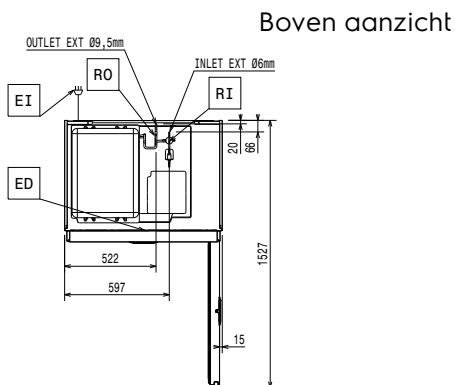

Meegeliverde Accessoires

- 1 van Voetpedaal opening voor koelkasten PNC 880324
- 5 van Paar glijgeleiders voor Prostore koelkast PNC 880335

Optionele Accessoires

- RVS rooster 2/1GN voor 650lt Prostore koel-vrieskasten PNC 880160
- Kit voor geïntegreerde Haccp connection voor digitale koelkasten (IR33) PNC 880252
- Geplastificeerde rooster GN2/1 PNC 880306
- Paar geleiders in roestvrij staal voor Prostore koeling PNC 880320
- Roestvrijstalen rooster (700x530) PNC 880323
- Voetpedaal opening voor koelkasten PNC 880324
- Kit 4 poten, hoogte 200mm PNC 880325
- KIT 4 POTEN H=67-80MM - MARINE PNC 880326
- PAAR GLIJGELEIDERS - MARINE PNC 880327
- Paar glijgeleiders voor Prostore koelkast PNC 880335

EI = Elektrische aansluiting
 RI = Remote koeling aansluiting
 RO = Remote aansluiting

Elektrisch

Voltage: 691243 (PS06RIFRE) 230 V/1 ph/50 Hz
 Aangesloten vermogen: 0.15 kW

Algemene Gegevens:

Capaciteit bruto: 720 lt
 Deur scharnieren: Rechts
 Afmetingen, extern, breedte: 900 mm
 Afmetingen, extern, diepte: 700 mm
 Afmetingen, extern, diepte met geopende deuren: 1527 mm
 Afmetingen, extern, hoogte: 2040 mm
 Aantal en type deur: 1 Volle deur
 Binnenafmeting, breedte: 772 mm
 Binnenafmetingen, diepte: 582 mm
 Binnenafmetingen, hoogte: 1471 mm
 Hoogte verstelling: 15/40 mm
 Aantal en type meegeleverde roosters: 5 - 530x700
 Extern materiaal type: Roestvrijstaal AISI 304
 Intern materiaal type: Roestvrijstaal AISI 304
 Aantal bevestigingspunten en afstand: 44; 22 mm