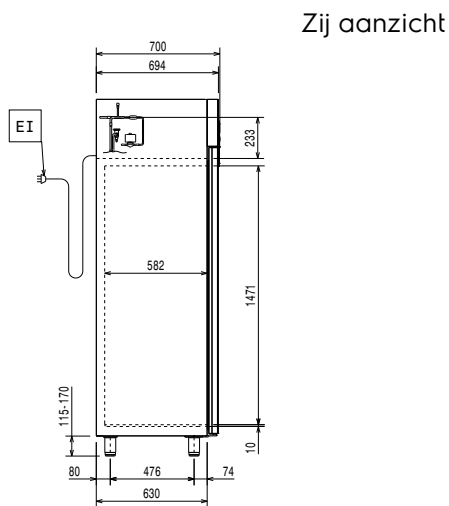

EI = Elektrische aansluiting
 RI = Remote koeling aansluiting
 RO = Remote aansluiting

Elektrisch

Voltage: 691243 (PS06RIFRE) 230 V/1 ph/50 Hz
 Aangesloten vermogen: 0.15 kW

Algemene Gegevens:

Capaciteit bruto: 720 lt
 Deur scharnieren: Rechts
 Afmetingen, extern, breedte: 900 mm
 Afmetingen, extern, diepte: 700 mm
 Afmetingen, extern, diepte met geopende deuren: 1527 mm
 Afmetingen, extern, hoogte: 2040 mm
 Aantal en type deur: 1 Volle deur
 Binnenafmeting, breedte: 772 mm
 Binnenafmetingen, diepte: 582 mm
 Binnenafmetingen, hoogte: 1471 mm
 Hoogte verstelling: 15/40 mm
 Aantal en type meegeleverde roosters: 5 - 530x700
 Extern materiaal type: Roestvrijstaal AISI 304
 Intern materiaal type: Roestvrijstaal AISI 304
 Aantal bevestigingspunten en afstand: 44; 22 mm