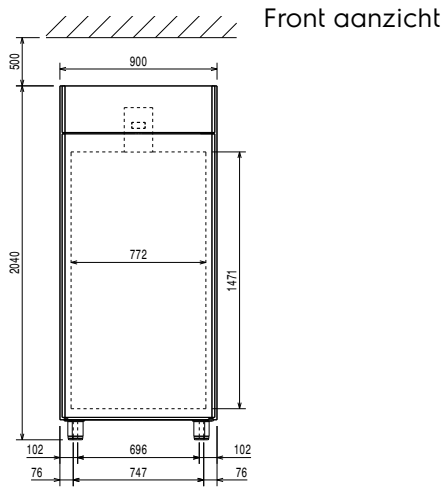

EI = Elektrische aansluiting
 RI = Remote koeling aansluiting
 RO = Remote aansluiting

Elektrisch

Voltage: 691243 (PS06RIFRE) 230 V/1 ph/50 Hz
 Aangesloten vermogen: 0.15 kW

Algemene Gegevens:

Capaciteit bruto: 720 lt
 Deur scharnieren: Rechts
 Afmetingen, extern, breedte: 900 mm
 Afmetingen, extern, diepte: 700 mm
 Afmetingen, extern, diepte met geopende deuren: 1527 mm
 Afmetingen, extern, hoogte: 2040 mm
 Aantal en type deur: 1 Volle deur
 Binnenafmeting, breedte: 772 mm
 Binnenafmetingen, diepte: 582 mm
 Binnenafmetingen, hoogte: 1471 mm
 Hoogte verstelling: 15/40 mm
 Aantal en type meegeleverde roosters: 5 - 530x700
 Extern materiaal type: Roestvrijstaal AISI 304
 Intern materiaal type: Roestvrijstaal AISI 304
 Aantal bevestigingspunten en afstand: 44; 22 mm